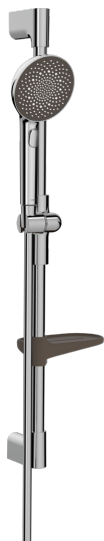

EAN: 4057304020605
static.hansa.com/47160130

HANSAAURELIA Symfónia jednoduchosti a elegancie.

Objavte harmóniu HANSAAURELIA, symfóniu jednoduchosti a elegancie. AURELIA čerpá dizajnovú inšpiráciu z krásnych prvkov divokej prírody. Od elegantného kvetu lotosu, ktorý sa premenil na sprchovú hlavicu navrhnutú pre čisté potešenie, až po najjednoduchšiu krivku malého kvapky vody, ktorá tvaruje našu ručnú sprchu, každý detail odráža krásu, ktorá nás obklopuje v prírode.

Elegancia je kľúčová pre každý prvok, vytvárajúca bezproblémové spojenie medzi formou a funkciou.

110 mm - 3-sprchová hlavica ručnej sprchy

Jednoduchý prepínač pre jednoduchý výber sprchovacej hlavice

Jednoduché nastavenie držiaka sprchy

ZVÝŠENIE VAŠICH MOMENTOV

- Riešenia pre sprchy
- Nástenná montáž
- Chróm
- Ručná sprcha, Sprchová tyč, Sprchová tyč s nastaviteľnou roztečou úchytov, Mydelník, Sprchová hadica (1750 mm), Variabilné montážne body, Technológia proti usadeninám (ľahko sa čistí), Sprchová hadica s ochranou proti prekrúteniu
- Pulzujúci - Silný prúd vody pre masáž alebo ošetrovanie tela, Intenzívny - Povzbudzujúci prúd vody, Relaxačný - Jemný prúd vody, príjemný pre celé telo
- Flexibilná dĺžka / Môže sa skrátiť, Otočné vedenie hadice
- 3-prúdová

Technické údaje

Vlastnosti prietoku

Prietok pri tlaku 3 bar (s obmedzovačmi prietoku) **12.0 l/min**

Technické vlastnosti

Dodávka teplej vody **max. +65°C**
 Pracovný tlak **0.5-5 bar**
 Spojovacia veľkosť **G1/2**
 Priemer **Ø 22 mm**
 Vzdialenosť na inštaláciu **max 710 mm**
 Dĺžka / Výška **770 mm**
 Materiál **Mosadz/Plast**