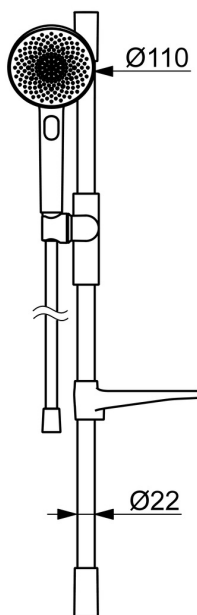

EAN: 4057304020605
static.hansa.com/47160130

HANSAAURELIA Symfónia jednoduchosti a elegancie.

Objavte harmóniu HANSAAURELIA, symfóniu jednoduchosti a elegancie. AURELIA čerpá dizajnovú inšpiráciu z krásnych prvkov divokej prírody. Od elegantného kvetu lotosu, ktorý sa premenil na sprchovú hlavicu navrhnutú pre čisté potešenie, až po najjednoduchšiu krivku malého kvapky vody, ktorá tvaruje našu ručnú sprchu, každý detail odráža krásu, ktorá nás obklopuje v prírode.

Elegancia je kľúčová pre každý prvok, vytvárajúca bezproblémové spojenie medzi formou a funkciou.

110 mm - 3-sprchová hlavica ručnej sprchy

Jednoduchý prepínač pre jednoduchý výber sprchovacej hlavice

Jednoduché nastavenie držiaka sprchy

ZVÝŠENIE VAŠICH MOMENTOV

- Riešenia pre sprchy
- Nástenná montáž
- Chróm
- Ručná sprcha, Sprchová tyč, Sprchová tyč s nastaviteľnou roztečou úchytov, Mydelník, Sprchová hadica (1750 mm), Variabilné montážne body, Technológia proti usadeninám (ľahko sa čistí), Sprchová hadica s ochranou proti prekrúteniu
- Pulzujúci - Silný prúd vody pre masáž alebo ošetrovanie tela, Intenzívny - Povzbudzujúci prúd vody, Relaxačný - Jemný prúd vody, príjemný pre celé telo
- Flexibilná dĺžka / Môže sa skrátiť, Otočné vedenie hadice
- 3-prúdová

Technické údaje

Vlastnosti prietoku

Prietok pri tlaku 3 bar (s obmedzovačmi prietoku) **12.0 l/min**

Technické vlastnosti

Dodávka teplej vody **max. +65°C**
 Pracovný tlak **0.5-5 bar**
 Spojovacia veľkosť **G1/2**
 Priemer **Ø 22 mm**
 Vzdialenosť na inštaláciu **max 710 mm**
 Dĺžka / Výška **770 mm**
 Materiál **Mosadz/Plast**