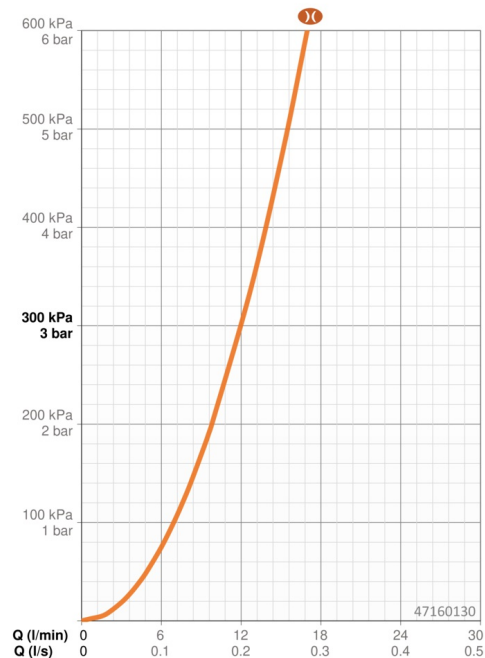

Technické údaje

Vlastnosti prietoku

Prietok pri tlaku 3 bar (s obmedzovačmi prietoku) **12.0 l/min**

Technické vlastnosti

Dodávka teplej vody **max. +65°C**
Pracovný tlak **0.5-5 bar**
Spojovacia veľkosť **G1/2**
Priemer **Ø 22 mm**
Vzdialenosť na inštaláciu **max 710 mm**
Dĺžka / Výška **770 mm**
Materiál **Mosadz/Plast**

Predpisy

Norma EN **EN 1112, EN 1113**
Trieda hlučnosti **I (ISO 3822)**

Schválenia a Prehlásenia

Vyhlásenie o zhode **DoC**