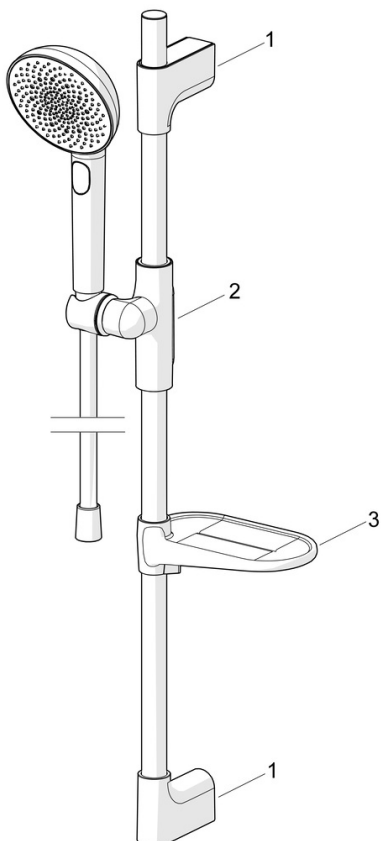

Elegancia je kľúčová pre každý prvok, vytvárajúca bezproblémové spojenie medzi formou a funkciou.

110 mm - 3-sprchová hlavica ručnej sprchy

Jednoduchý prepínač pre jednoduchý výber sprchovacej hlavice

Jednoduché nastavenie držiaka sprchy

ZVÝŠENIE VAŠICH MOMENTOV

- Riešenia pre sprchy
- Nástenná montáž
- Chróm
- Ručná sprcha, Sprchová tyč, Sprchová tyč s nastaviteľnou roztečou úchytov, Mydelník, Sprchová hadica (1750 mm), Variabilné montážne body, Technológia proti usadeninám (ľahko sa čistí), Sprchová hadica s ochranou proti prekrúteniu
- Pulzujúci - Silný prúd vody pre masáž alebo ošetrovanie tela, Intenzívny - Povzbudzujúci prúd vody, Relaxačný - Jemný prúd vody, príjemný pre celé telo
- Flexibilná dĺžka / Môže sa skrátiť, Otočné vedenie hadice
- 3-prúdová

Technické údaje

Vlastnosti prietoku

Prietok pri tlaku 3 bar (s obmedzovačmi prietoku) **12.0 l/min**

Technické vlastnosti

Dodávka teplej vody **max. +65°C**
 Pracovný tlak **0.5-5 bar**
 Spojovacia veľkosť **G1/2**
 Priemer **Ø 22 mm**
 Vzdialenosť na inštaláciu **max 710 mm**
 Dĺžka / Výška **770 mm**
 Materiál **Mosadz/Plast**

Predpisy

Norma EN **EN 1112, EN 1113**
 Trieda hlučnosti **I (ISO 3822)**

Schválenia a Prehlásenia

Vyhlásenie o zhode **DoC**

Náhradné diely

SP47150130

	Názov	Kód
01	Držiak	1018481V
02	Jazdec/nosič sprchy	1018479V
03	Mydlovnička Sivá	1018480V-15