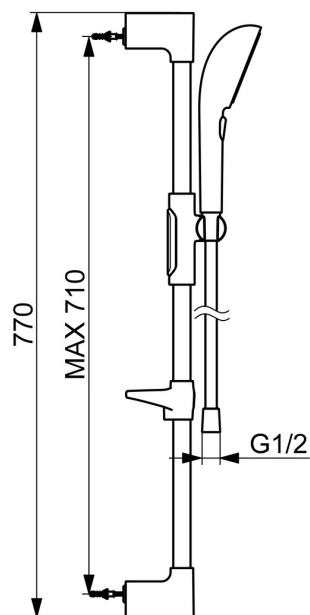

Elegancia je kľúčová pre každý prvok, vytvárajúca bezproblémové spojenie medzi formou a funkciou.

110 mm - 3-sprchová hlavica ručnej sprchy

Jednoduchý prepínač pre jednoduchý výber sprchovacej hlavice

Jednoduché nastavenie držiaka sprchy

ZVÝŠENIE VAŠICH MOMENTOV

- Riešenia pre sprchy
- Nástenná montáž
- Chróm
- Ručná sprcha, Sprchová tyč, Sprchová tyč s nastaviteľnou roztečou úchytov, Mydelník, Sprchová hadica (1750 mm), Variabilné montážne body, Technológia proti usadeninám (ľahko sa čistí), Sprchová hadica s ochranou proti prekrúteniu
- Pulzujúci - Silný prúd vody pre masáž alebo ošetrovanie tela, Intenzívny - Povzbudzujúci prúd vody, Relaxačný - Jemný prúd vody, príjemný pre celé telo
- Flexibilná dĺžka / Môže sa skrátiť, Otočné vedenie hadice
- 3-prúdová

Technické údaje

Vlastnosti prietoku

Prietok pri tlaku 3 bar (s obmedzovačmi prietoku) **12.0 l/min**

Technické vlastnosti

Dodávka teplej vody **max. +65°C**
 Pracovný tlak **0.5-5 bar**
 Spojovacia veľkosť **G1/2**
 Priemer **Ø 22 mm**
 Vzdialenosť na inštaláciu **max 710 mm**
 Dĺžka / Výška **770 mm**
 Materiál **Mosadz/Plast**